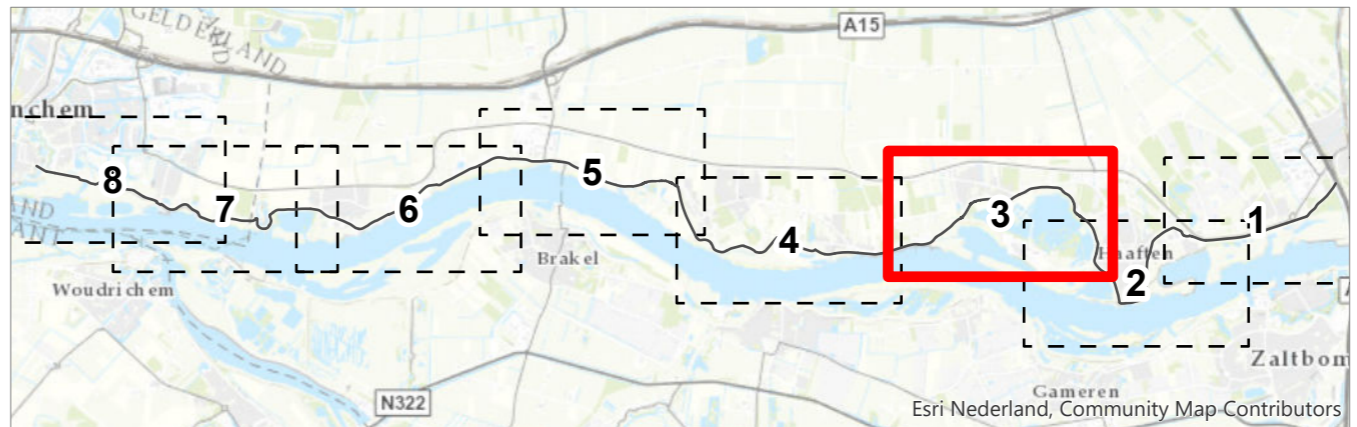

Status

- Waardevol
- Karakteristiek

Houtopstanden

- erf
- bos
- bomenrij
- Bebouwde kom Boswet - Neerijnen

Esri Nederland, Community Map Contributors

Titel
Kaartbijlage 27 - Bestaande houtopstanden

Kaartblad 1/8 **Datum** 2/27/2020 **Schaal** 1:8,000

Esri Nederland, Community Map Contributors

Dijkvakken

- Scheidingslijnen
- Dijkvakken

Bomen en houtopstanden

Waardevolle bomen

Status

- 🌳 Waardevol
- 🌳 Karakteristiek

Houtopstanden

- 🌳 Beeldbepalend
- 🌳 Bomen bij monumenten
- 🌳 Monumentaal
- Monumentaal - Gorinchem
- 🌳 erf
- 🌳 bos
- 🌳 bomenrij
- 🏠 Bebouwde kom Boswet - Neerijnen

Esri Nederland, Community Map Contributors

Titel
Kaartbijlage 27 - Bestaande houtopstanden