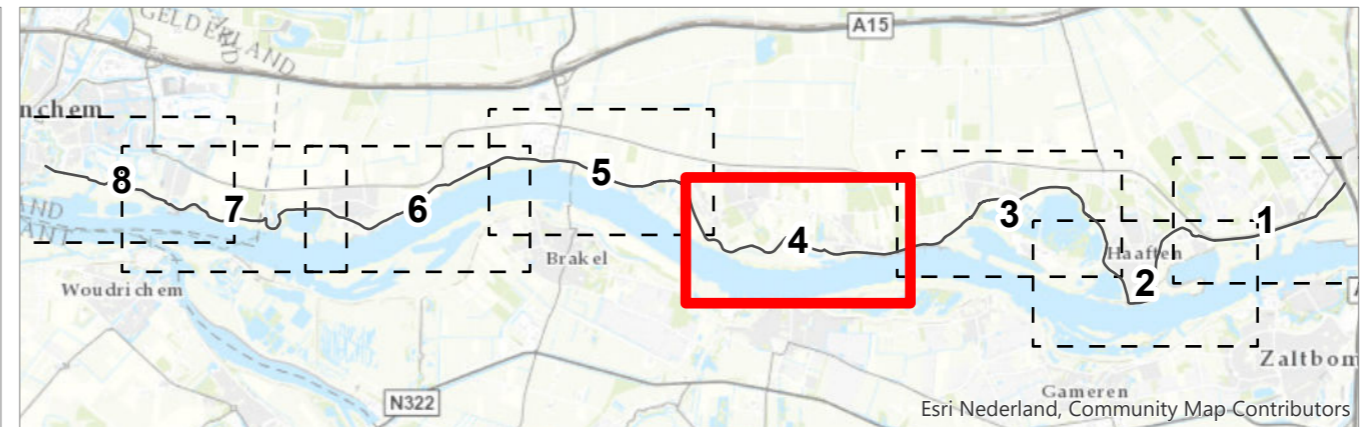

- 🌳 Beeldbepalend
- 🌳 Bomen bij monumenten
- 🌳 Monumentaal
- Monumentaal - Gorinchem
- 🌳 erf
- 🌳 bos
- 🌳 bomenrij
- 🏠 Bebouwde kom Boswet - Neerijnen

Esri Nederland, Community Map Contributors

Titel
Kaartbijlage 27 - Bestaande houtopstanden

Kaartblad 3/8 **Datum** 2/27/2020 **Schaal** 1:8,000

GraafReinaldalliantie

Esri Nederland, Community Map Contributors

Dijkvakken

- Scheidingslijnen
- Dijkvakken

Bomen en houtopstanden

Waardevolle bomen

Status

- 🌲 Waardevol
- 🌲 Karakteristiek

Houtopstanden

- 🌲 Beeldbepalend
- 🌲 Bomen bij monumenten
- 🌲 Monumentaal
- Monumentaal - Gorinchem

erf

- 🌲 bos
- 🌲 bomenrij
- ▭ Bebouwde kom Boswet - Neerijnen

Esri Nederland, Community Map Contributors