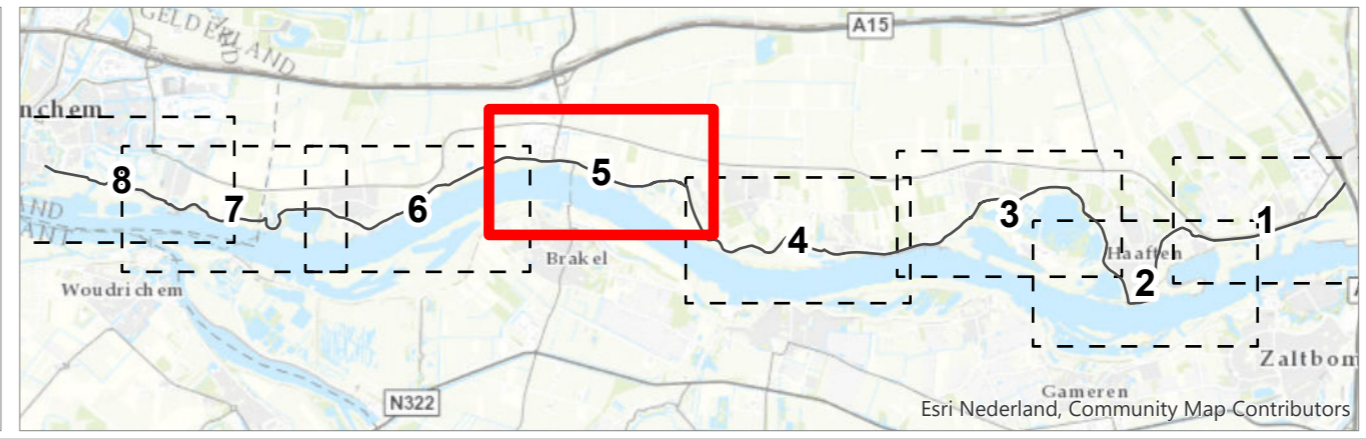

Titel
Kaartbijlage 27 - Bestaande houtopstanden

Kaartblad 4/8 **Datum** 2/27/2020 **Schaal** 1:8,000

GraafReinaldalliantie

Esri Nederland, Community Map Contributors

Dijkvakken

- Scheidingslijnen
- Dijkvakken

Bomen en houtopstanden

- 🌲 Beeldbepalend
- 🌲 Bomen bij monumenten
- 🌲 Monumentaal
- Monumentaal - Gorinchem

Waardevolle bomen

Status

- 🌲 Waardevol
- 🌲 Karakteristiek

Houtopstanden

- 🟫 erf
- 🟩 bos
- 🟪 bomenrij
- 🟩 bebouwde kom Boswet - Neerijnen