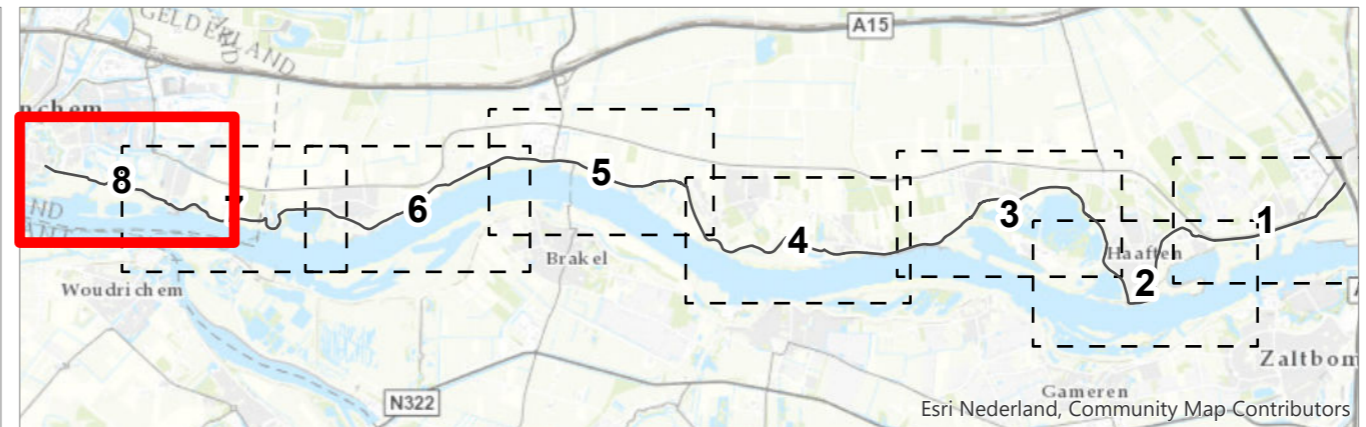

- erf
- bos
- bomenrij
- Bebouwde kom Boswet - Neerijnen

Beeldbepalend

- Bomen bij monumenten
- Monumentaal
- Monumentaal - Gorinchem

Esri Nederland, Community Map Contributors

Titel
Kaartbijlage 27 - Bestaande houtopstanden

Kaartblad 7/8 **Datum** 2/27/2020 **Schaal** 1:8,000

GraafReinaldalliantie

Esri Nederland, Community Map Contributors.

Dijkvakken

- Scheidingslijnen
- Dijkvakken

Bomen en houtopstanden

Waardevolle bomen

Status

- 🌲 Waardevol
- 🌲 Karakteristiek

Houtopstanden

- 🌲 Beeldbepalend
- 🌲 Bomen bij monumenten
- 🌲 Monumentaal
- Monumentaal - Gorinchem
- 🌲 erf
- 🌲 bos
- 🌲 bomenrij
- 🏠 Bebouwde kom Boswet - Neerijnen

Esri Nederland, Community Map Contributors.