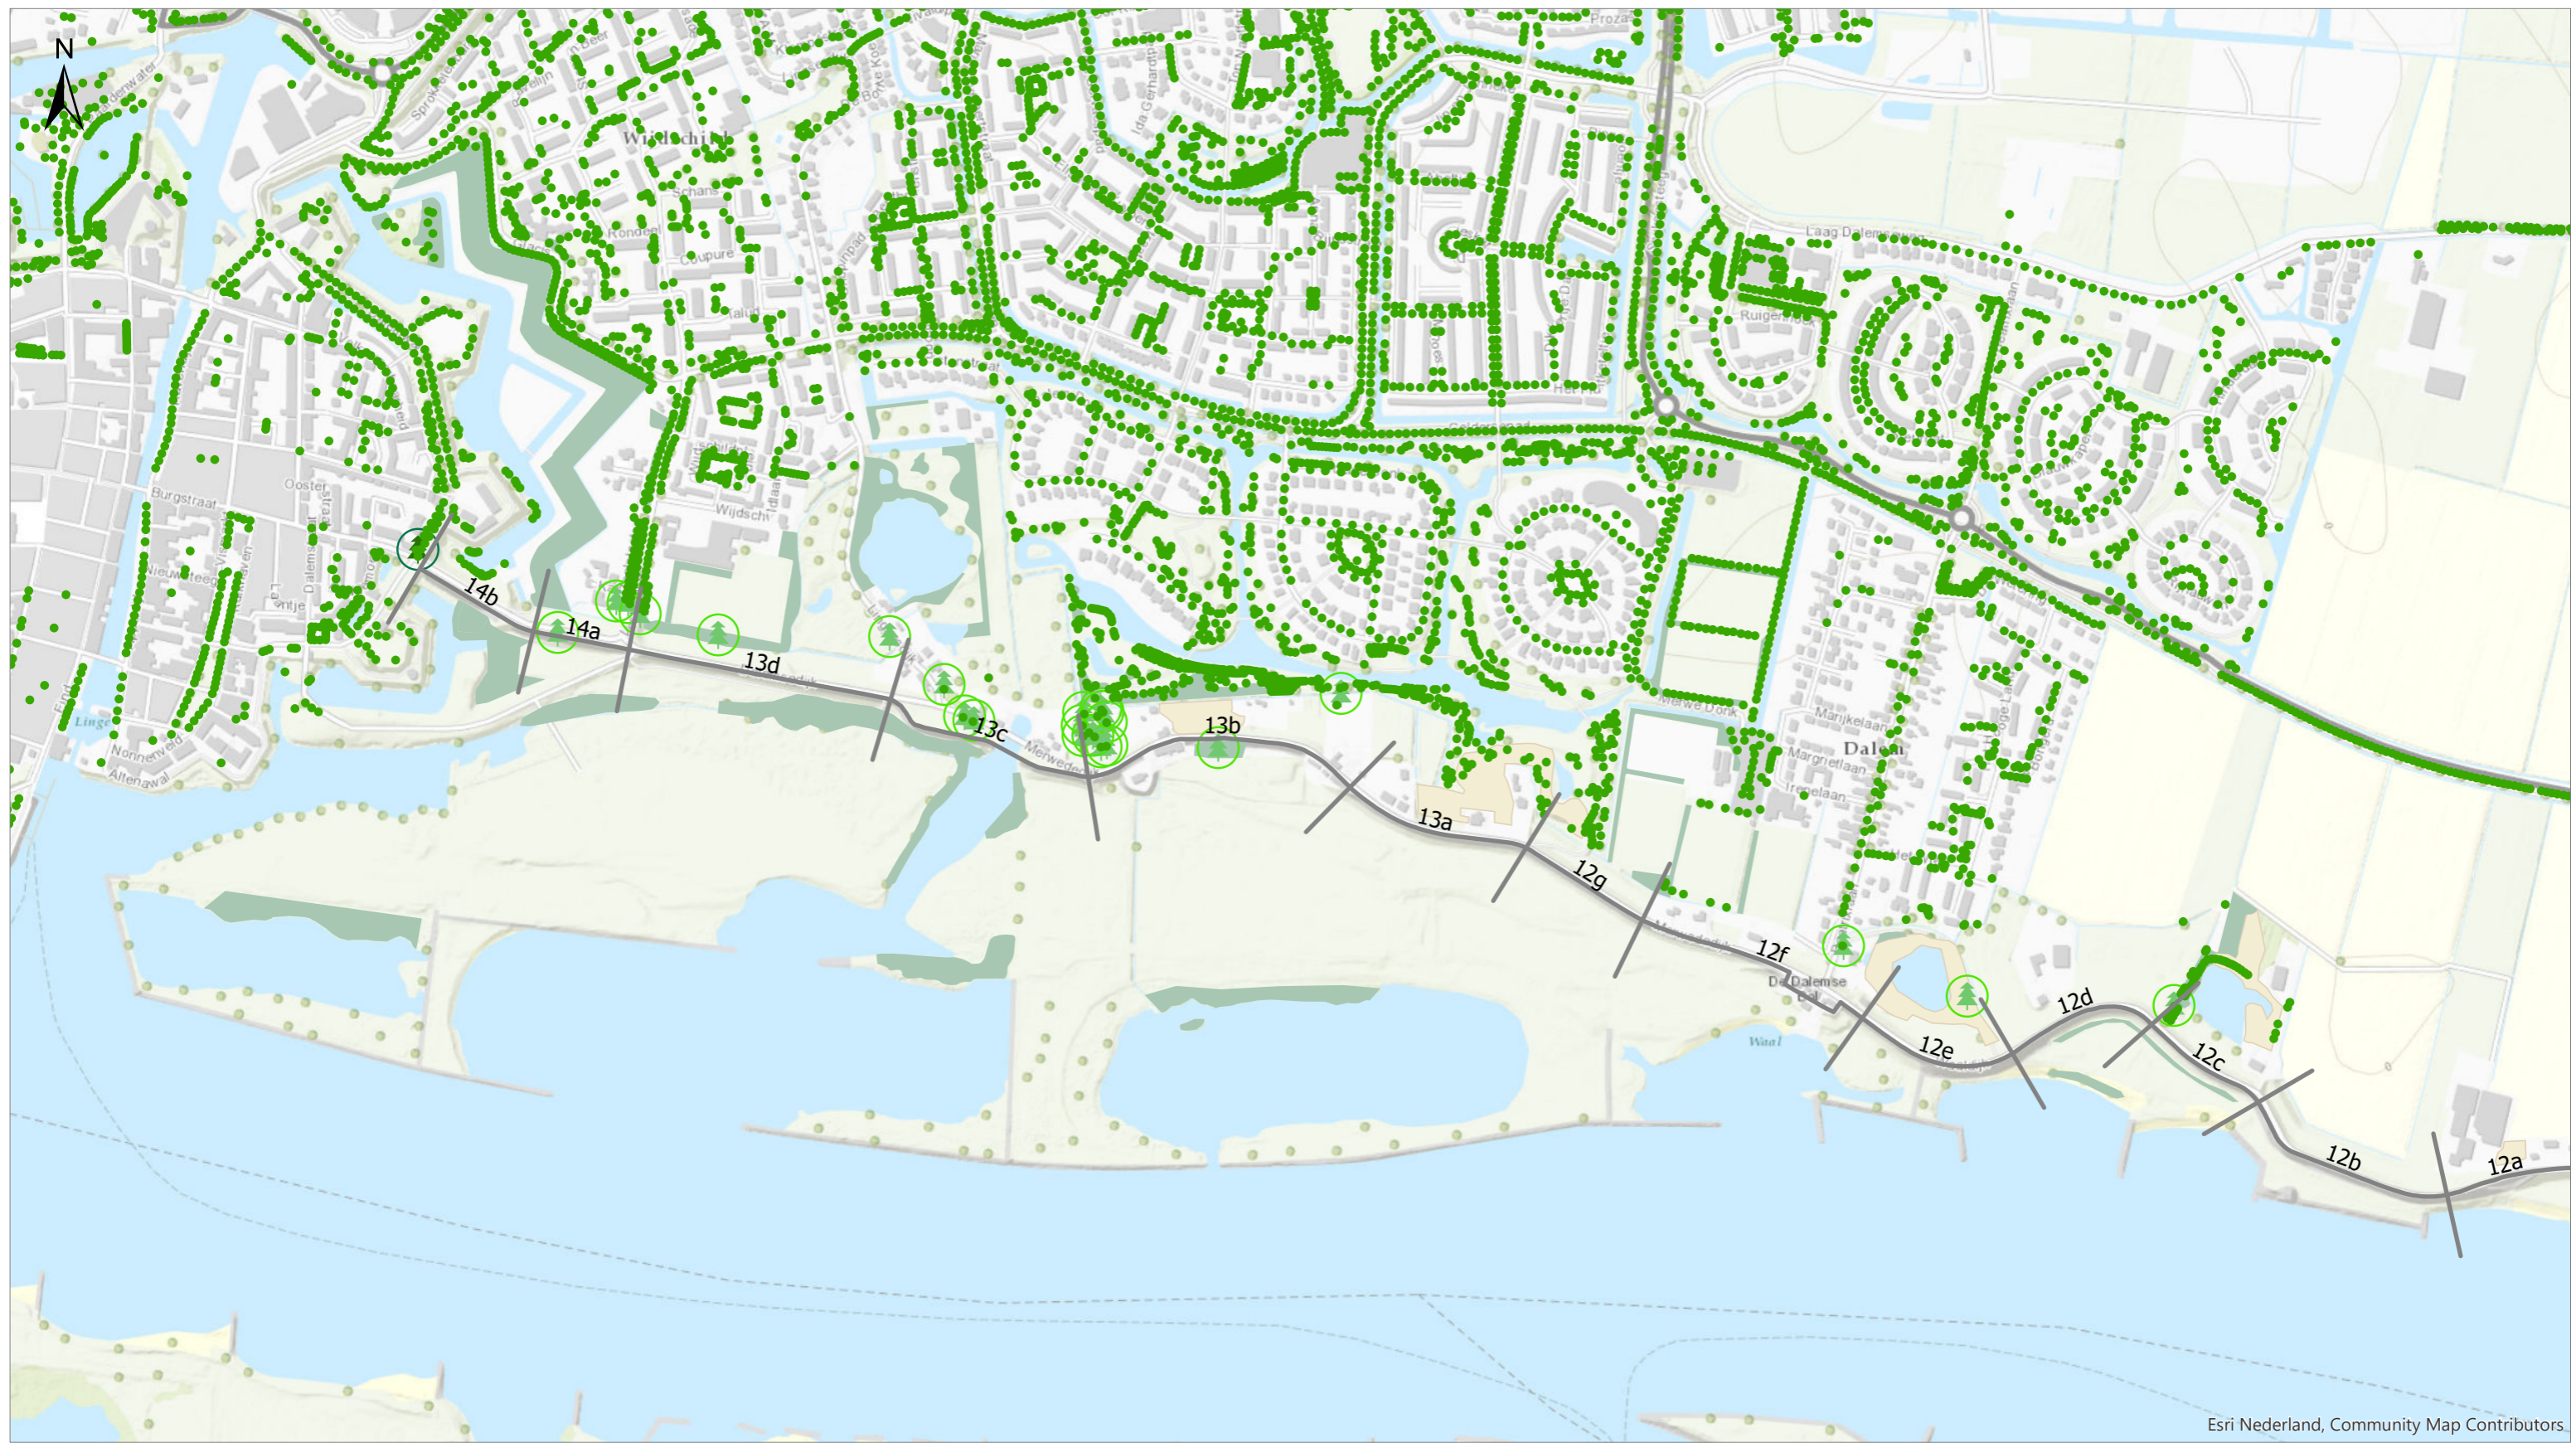

Esri Nederland, Community Map Contributors

Dijkvakken

- Scheidingslijnen
- Dijkvakken

Bomen en houtopstanden

Waardevolle bomen

Status

- Waardevol
- Karakteristiek

Houtopstanden

- erf
- bos
- bomenrij
- Bebouwde kom Boswet - Neerijnen

Beeldbepalend

- Bomen bij monumenten
- Monumentaal
- Monumentaal - Gorinchem

Esri Nederland, Community Map Contributors

Titel
Kaartbijlage 27 - Bestaande houtopstanden

Kaartblad 7/8 **Datum** 2/27/2020 **Schaal** 1:8,000

GraafReinaldalliantie

Esri Nederland, Community Map Contributors.

Dijkvakken

- Scheidingslijnen
- Dijkvakken

Bomen en houtopstanden

Waardevolle bomen

Status