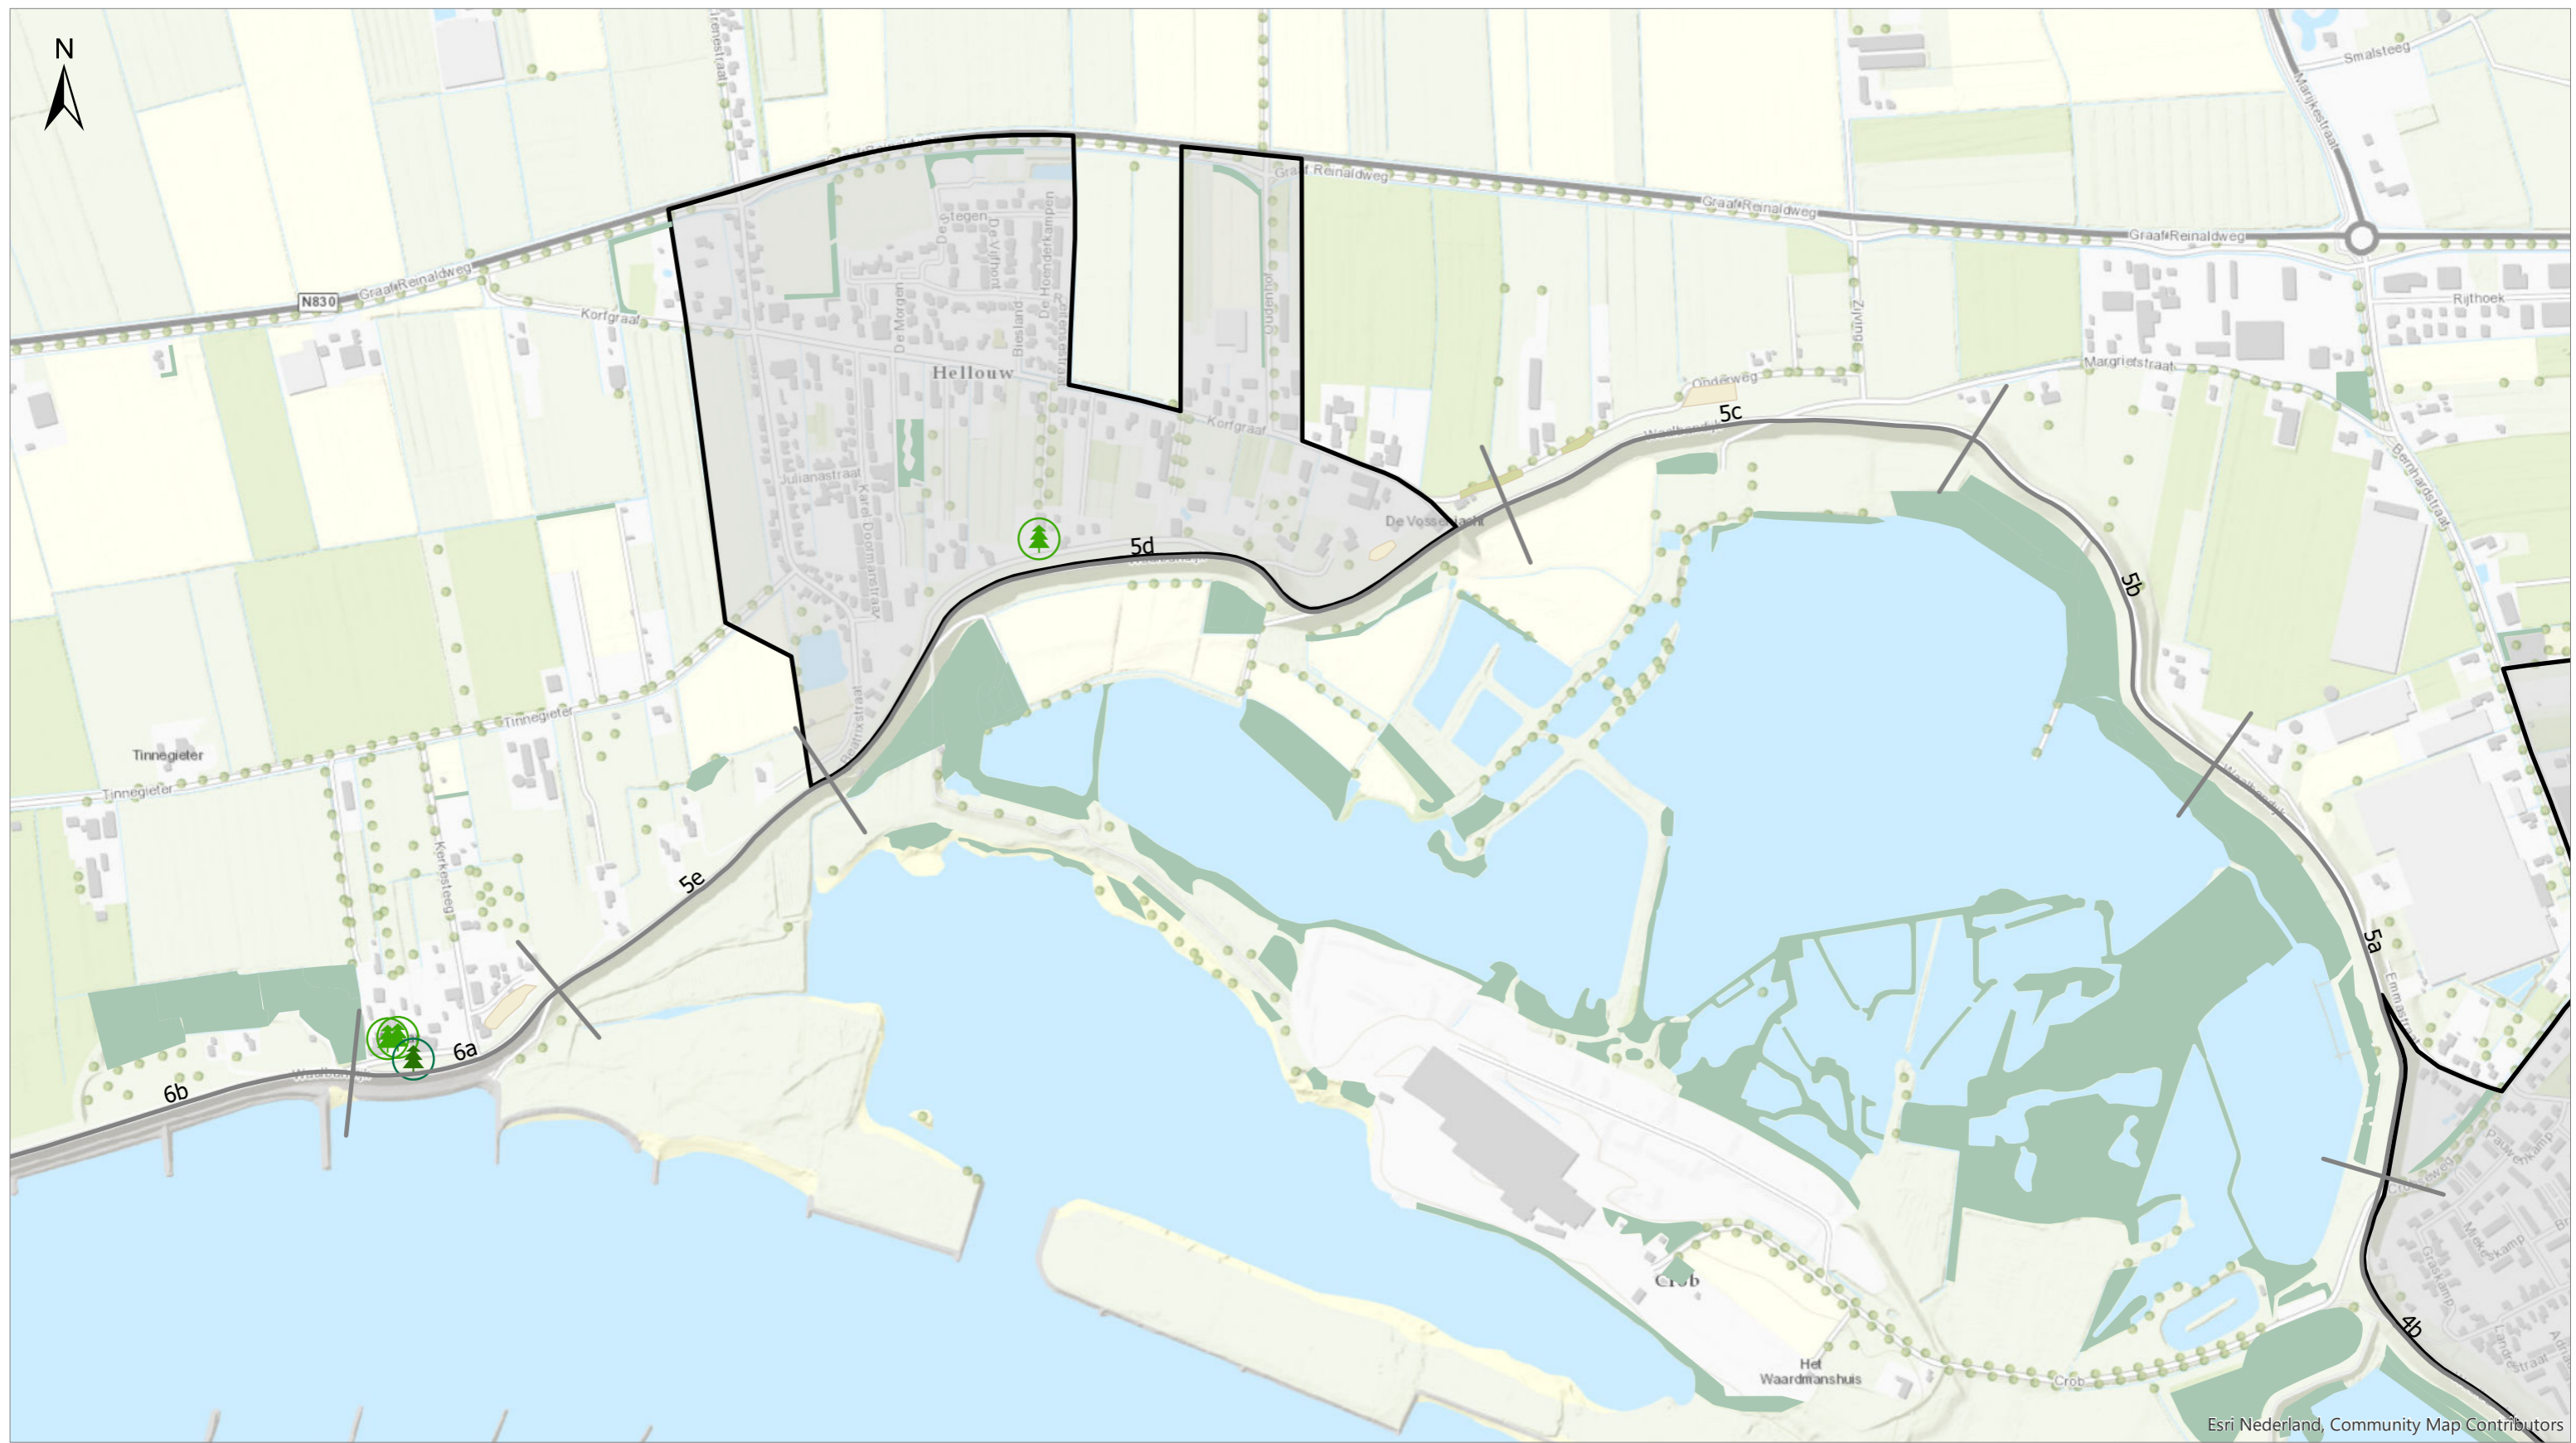

Esri Nederland, Community Map Contributors

Dijkvakken

- Scheidingslijnen
- Dijkvakken

Bomen en houtopstanden

- Beeldbepalend
- Bomen bij monumenten
- Monumentaal
- Monumentaal - Gorinchem

Waardevolle bomen

Status

- Waardevol
- Karakteristiek

Houtopstanden

- erf
- bos
- bomenrij
- Bebouwde kom Boswet - Neerijnen

Esri Nederland, Community Map Contributors

Titel
Kaartbijlage 27 - Bestaande houtopstanden

Kaartblad 1/8 **Datum** 2/27/2020 **Schaal** 1:8,000

Esri Nederland, Community Map Contributors

Dijkvakken

- Scheidingslijnen
- Dijkvakken

Bomen en houtopstanden

Waardevolle bomen

Status

- 🌳 Waardevol
- 🌳 Karakteristiek

Houtopstanden